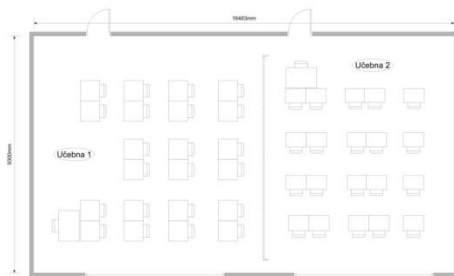

Dispozice

Dispozice školicího střediska lze upravit přímo na přání.

Možnosti dispozic: