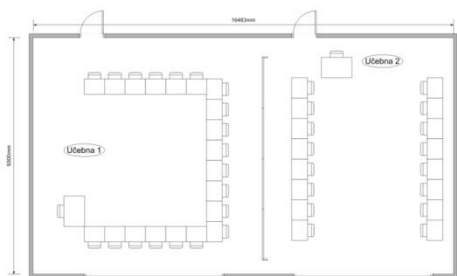

Dispozice

Dispozice školicího střediska lze upravit přímo na přání.

Možnosti dispozic: